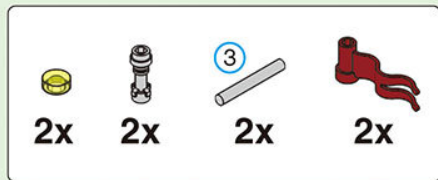

6-13

2x

6-14

6-15

6-16

6-17

6-18

DE: **ACHTUNG!** Nicht geeignet für Kinder unter 3 Jahren. Erstickungsgefahr, verschluckbare Kleinteile.
EN: **WARNING!** CHOKING HAZARD. Small parts. Not for children under 3 years.
FR: **ATTENTION!** Ne convient pas pour les enfants de moins de 3 ans. Contient de petites pièces.
NL: **ATTENTIE!** Niet geschikt voor kinderen beneden 3 jaar. Kleine onderdelen kunnen worden ingeslikt.
IT: **ATTENZIONE!** Non adatto a bambini di età inferiore ai 3 anni. A causa di piccole parti.