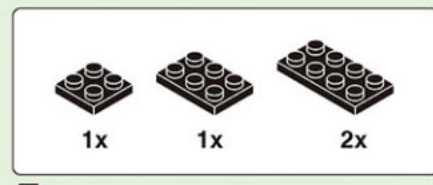

freakware GmbH, Karl-Ferdinand-Braun-Str. 33, 50170 Kerpen (Germany)
 www.Klemmbausteine.eu

06010-1901-V3

1

2

3

4

5

6