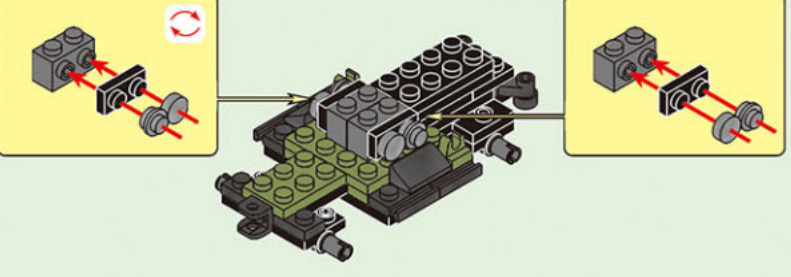

ACROSS THE BATTLEFIELD

ACROSS THE BATTLEFIELD

<REDROCK>

<SPINABLE MACHINE GUN>

<TRUNK>

<STEERING WHEEL>

<REARVIEW MIRROR>

<AIR-INLET GRILLE>

XB-06010 | 6+ 347 PCS/PZS 1/2

OPRAH SAND CAR

! DE: ACHTUNG! Nicht geeignet für Kinder unter 3 Jahren. Erstickungsgefahr, verschluckbare Kleinteile.
EN: WARNING! CHOKING HAZARD. Small parts. Not for children under 3 years.
FR: ATTENTION! Ne convient pas pour les enfants de moins de 3 ans. Contient de petites pièces.
NL: ATTENTIE! Niet geschikt voor kinderen beneden 3 jaar. Kleine onderdelen kunnen worden ingeslikt.
IT: ATTENZIONE! Non adatto a bambini di età inferiore ai 3 anni. A causa di piccole parti.

freakware GmbH, Karl-Ferdinand-Braun-Str. 33, 50170 Kerpen (Germany)
www.Klemmbausteine.eu

06010-1901-V3

1

2

3

4

5

6

7