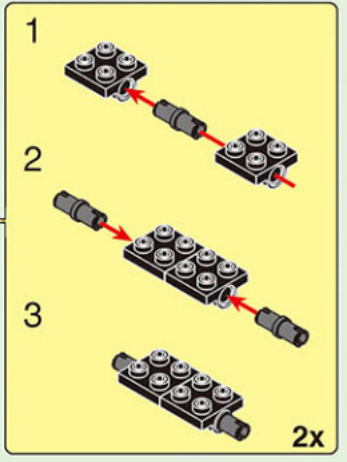

freakware GmbH, Karl-Ferdinand-Braun-Str. 33, 50170 Kerpen (Germany)
 www.Klemmbausteine.eu

06010-1901-V3

1

2

3

4

5

6