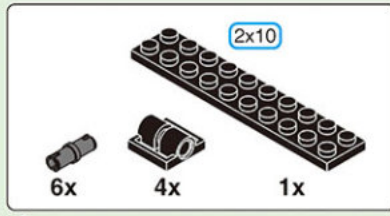

ACROSS THE BATTLEFIELD

ACROSS THE BATTLEFIELD

<REDROCK>

<SPINABLE MACHINE GUN>

<TRUNK>

<STEERING WHEEL>

<REARVIEW MIRROR>

<AIR-INLET GRILLE>

XB-06010 | 6+ 347 PCS/PZS 1/2

OPRAH SAND CAR

! DE: ACHTUNG! Nicht geeignet für Kinder unter 3 Jahren. Erstickungsgefahr, verschluckbare Kleinteile.
EN: WARNING! CHOKING HAZARD. Small parts. Not for children under 3 years.
FR: ATTENTION! Ne convient pas pour les enfants de moins de 3 ans. Contient de petites pièces.
NL: ATTENTIE! Niet geschikt voor kinderen beneden 3 jaar. Kleine onderdelen kunnen worden ingeslikt.
IT: ATTENZIONE! Non adatto a bambini di età inferiore ai 3 anni. A causa di piccole parti.

freakware GmbH, Karl-Ferdinand-Braun-Str. 33, 50170 Kerpen (Germany)
www.Klemmbausteine.eu

06010-1901-V3

1

2

3

4

5

6

7