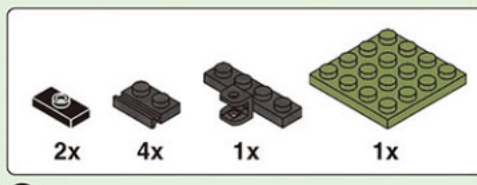

ACROSS THE BATTLEFIELD

ACROSS THE BATTLEFIELD

<REDROCK>

<SPINABLE MACHINE GUN>

<TRUNK>

<STEERING WHEEL>

<REARVIEW MIRROR>

<AIR-INLET GRILLE>

XB-06010 | 6+ 347 PCS/PZS 1/2

OPRAH SAND CAR

! DE: ACHTUNG! Nicht geeignet für Kinder unter 3 Jahren. Erstickungsgefahr, verschluckbare Kleinteile.
EN: WARNING! CHOKING HAZARD. Small parts. Not for children under 3 years.
FR: ATTENTION! Ne convient pas pour les enfants de moins de 3 ans. Contient de petites pièces.
NL: ATTENTIE! Niet geschikt voor kinderen beneden 3 jaar. Kleine onderdelen kunnen worden ingeslikt.
IT: ATTENZIONE! Non adatto a bambini di età inferiore ai 3 anni. A causa di piccole parti.

freakware GmbH, Karl-Ferdinand-Braun-Str. 33, 50170 Kerpen (Germany)
www.Klemmbausteine.eu

06010-1901-V3

1

2

3

4

5

6

7