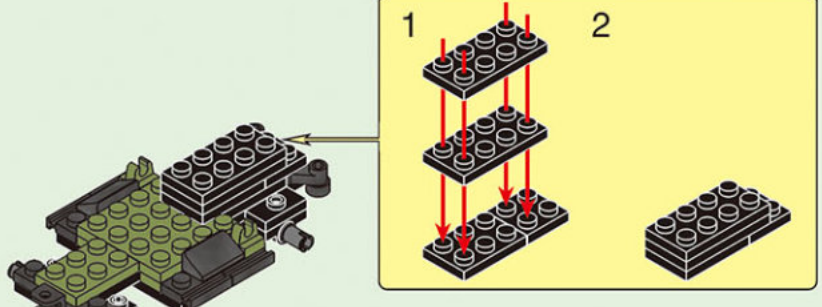

ACROSS THE BATTLEFIELD

ACROSS THE BATTLEFIELD

<REDROCK>

<SPINABLE MACHINE GUN>

<TRUNK>

<STEERING WHEEL>

<REARVIEW MIRROR>

<AIR-INLET GRILLE>

XB-06010 | 6+ 347 PCS/PZS 1/2

OPRAH SAND CAR

! DE: ACHTUNG! Nicht geeignet für Kinder unter 3 Jahren. Erstickungsgefahr, verschluckbare Kleinteile.
EN: WARNING! CHOKING HAZARD. Small parts. Not for children under 3 years.
FR: ATTENTION! Ne convient pas pour les enfants de moins de 3 ans. Contient de petites pièces.
NL: ATTENTIE! Niet geschikt voor kinderen beneden 3 jaar. Kleine onderdelen kunnen worden ingeslikt.
IT: ATTENZIONE! Non adatto a bambini di età inferiore ai 3 anni. A causa di piccole parti.

freakware GmbH, Karl-Ferdinand-Braun-Str. 33, 50170 Kerpen (Germany)
www.Klemmbausteine.eu

06010-1901-V3

1

2

3

4

5

6

7