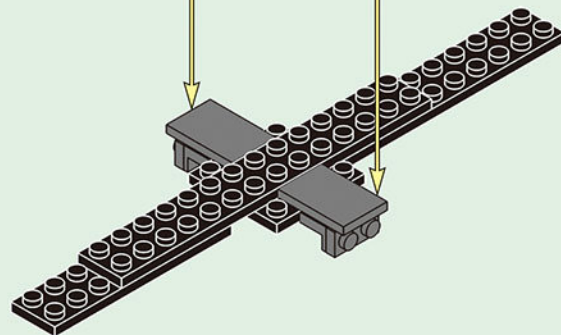

freakware GmbH, Karl-Ferdinand-Braun-Str. 33, 50170 Kerpen (Germany)

[www.Klemmbausteine.eu](http://www.Klemmbausteine.eu)

freakware

**1** x4

1-1

1-2

2x

1x