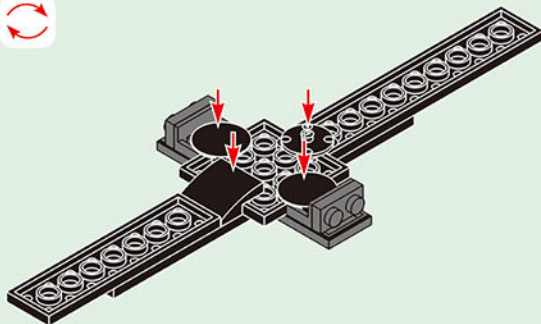

freakware GmbH, Karl-Ferdinand-Braun-Str. 33, 50170 Kerpen (Germany)

[www.Klemmbausteine.eu](http://www.Klemmbausteine.eu)

freakware

**1** x4

1-1

1-2

2x

1x

1x

1-3

4x

4x

4x

2x

2x

1-4